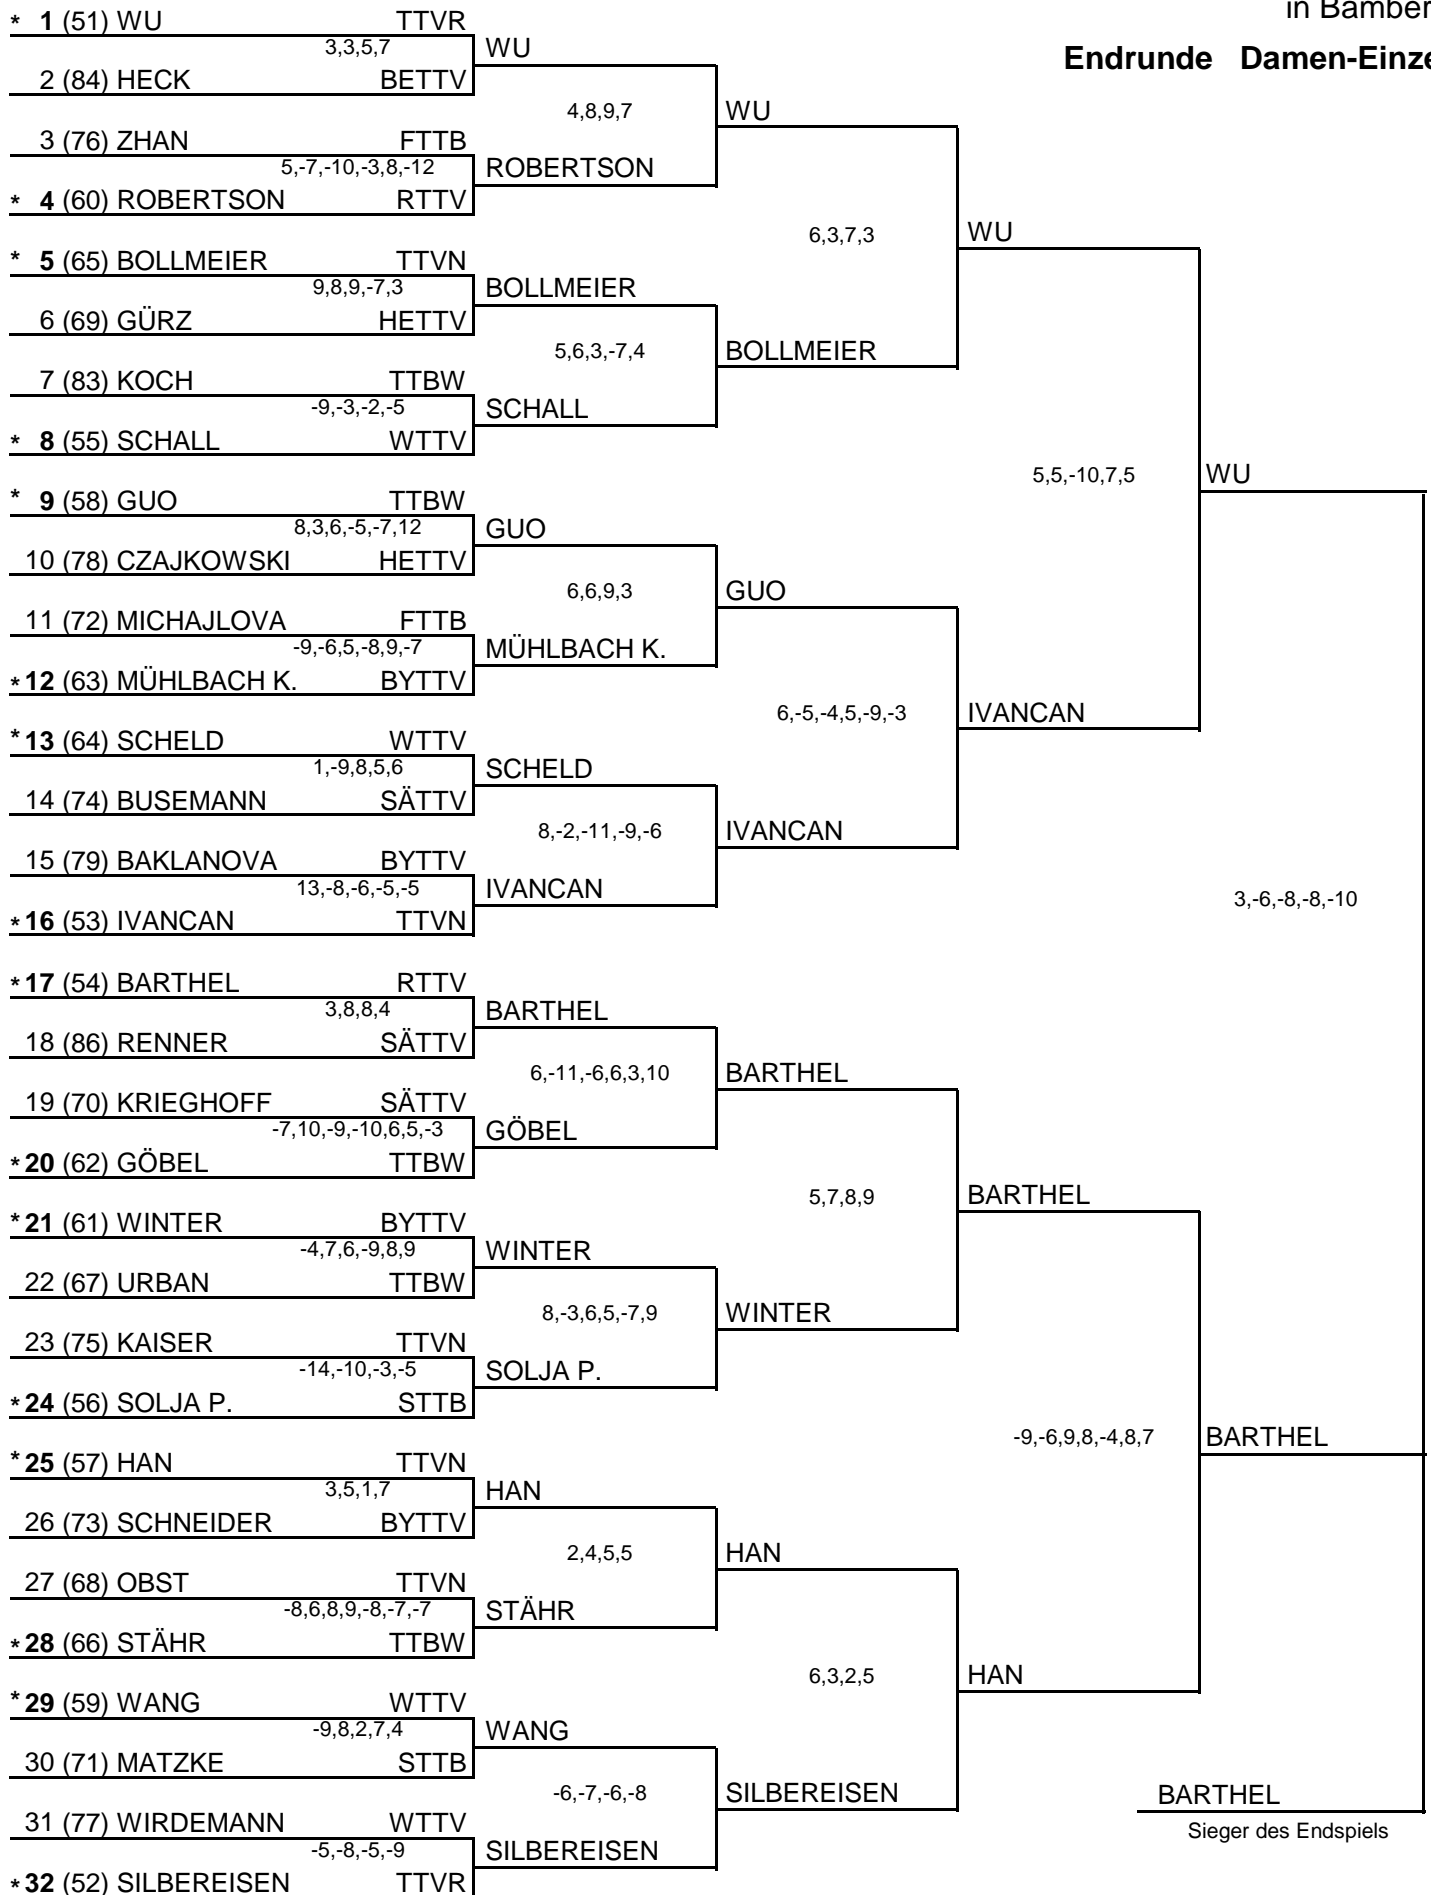

79. Nationale Deutsche Meisterschaften 2011
in Bamberg

Endrunde Damen-Einzel

79. Nationale Deutsche Meisterschaften 2011
in Bamberg

Herren-Doppel

* 1	{ 2) OVTCHAROV / 5) BAUM Patrick	Russland WTTV	OVTCHAROV / BAUM Patrick		
2	-				
3	{ 28) STRACK / 32) NIMTZ	WTTV WTTV	STRACK / NIMTZ	9,6,3	OVTCHAROV / BAUM Patrick
4	{ 33) STEINLE / 41) KLOSEK	6,-8,3,11 TTBW TTBW			
5	{ 39) DIETRICH / 45) SERVATY	BETT WTTV	DIETRICH / SERVATY	-10,-3,5,5,-7,-9	FRANZISKA / FLORITZ
6	{ 1) SCHMIDT / 48) JOST	-8,7,7,-2,6 TTTV TTBW			
7	-				
* 8	{ 10) FRANZISKA / 22) FLORITZ	HETT TTBW	FRANZISKA / FLORITZ	-6,11,-6,8,-8	FRANZISKA / FLORITZ
* 9	{ 14) CHRIST / 15) WEHKING	BYTT WTTV	CHRIST / WEHKING		
10	-				
11	{ 27) MÜHLBACH H. / 46) HOFFMANN	TTVN TTVN	MÜHLBACH H. / HOFFMANN	8,9,8	CHRIST / WEHKING
12	{ 34) BOMSDORF / 40) KRENZ	-9,10,7,5 HETT HETT			
13	{ 25) HEGENBARTH / 29) RÖSNER	BYTT BYTT	HÖLTER / PETERSEN	7,-10,-9,-10,-9	SCHLICHTER / FLEMMING
14	{ 19) HÖLTER / 35) PETERSEN	2,-6,-8,-7 TTVN TTVN			
15	-				
* 16	{ 11) SCHLICHTER / 12) FLEMMING	TTBW BYTT	SCHLICHTER / FLEMMING	9,-6,-7,7,-4	SCHLICHTER / FLEMMING
* 17	{ 6) FEJER-KONNERT / 7) FILUS	Frankreich TTBW	FEJER-KONNERT / FILUS		
18	-				
19	{ 26) DICKHARDT / 36) BRUBACH	STTB STTB	AYDIN / MÜLLER D.	12,-9,5,-5,-5	AYDIN / MÜLLER D.
20	{ 18) AYDIN / 38) MÜLLER D.	-13,-11,11,-6 TTVSH TTVR			
21	{ 21) BROSIG / 30) BOTTROFF	WTT WTT	BROSIG / BOTTROFF	-12,-7,-6,12,6,9,-7	BROSIG / BOTTROFF
22	{ 24) THEISSMANN / 44) OLTMANN	8,-7,6,-9,12 TTTV HATT			
23	-				
* 24	{ 13) WALTHER / 23) HELBING	WTT WTT	WALTHER / HELBING	4,7,5	BROSIG / BOTTROFF
* 25	{ 16) MU / 17) YANG	TTBW TTBW	MU / YANG		
26	-				
27	{ 43) FUß / 47) MEINEL	SÄTT SÄTT	FUß / MEINEL	-10,1,-10,1,7	MU / YANG
28	-				
29	{ 20) BORCHARDT / 31) BAUM Björn	BETT TTBW	BORCHARDT / BAUM Björn	9,11,-6,-2,-4,6,-4	STEGE / HIELSCHER
30	{ 37) SCHILDHAUER / 42) VELLING	5,6,5 TTVSH TTVSH			
31	-				
* 32	{ 4) STEGE / 9) HIELSCHER	STTB FTTB	STEGE / HIELSCHER	-11,9,-7,8,-11	STEGE / HIELSCHER

Sieger des Endspiels