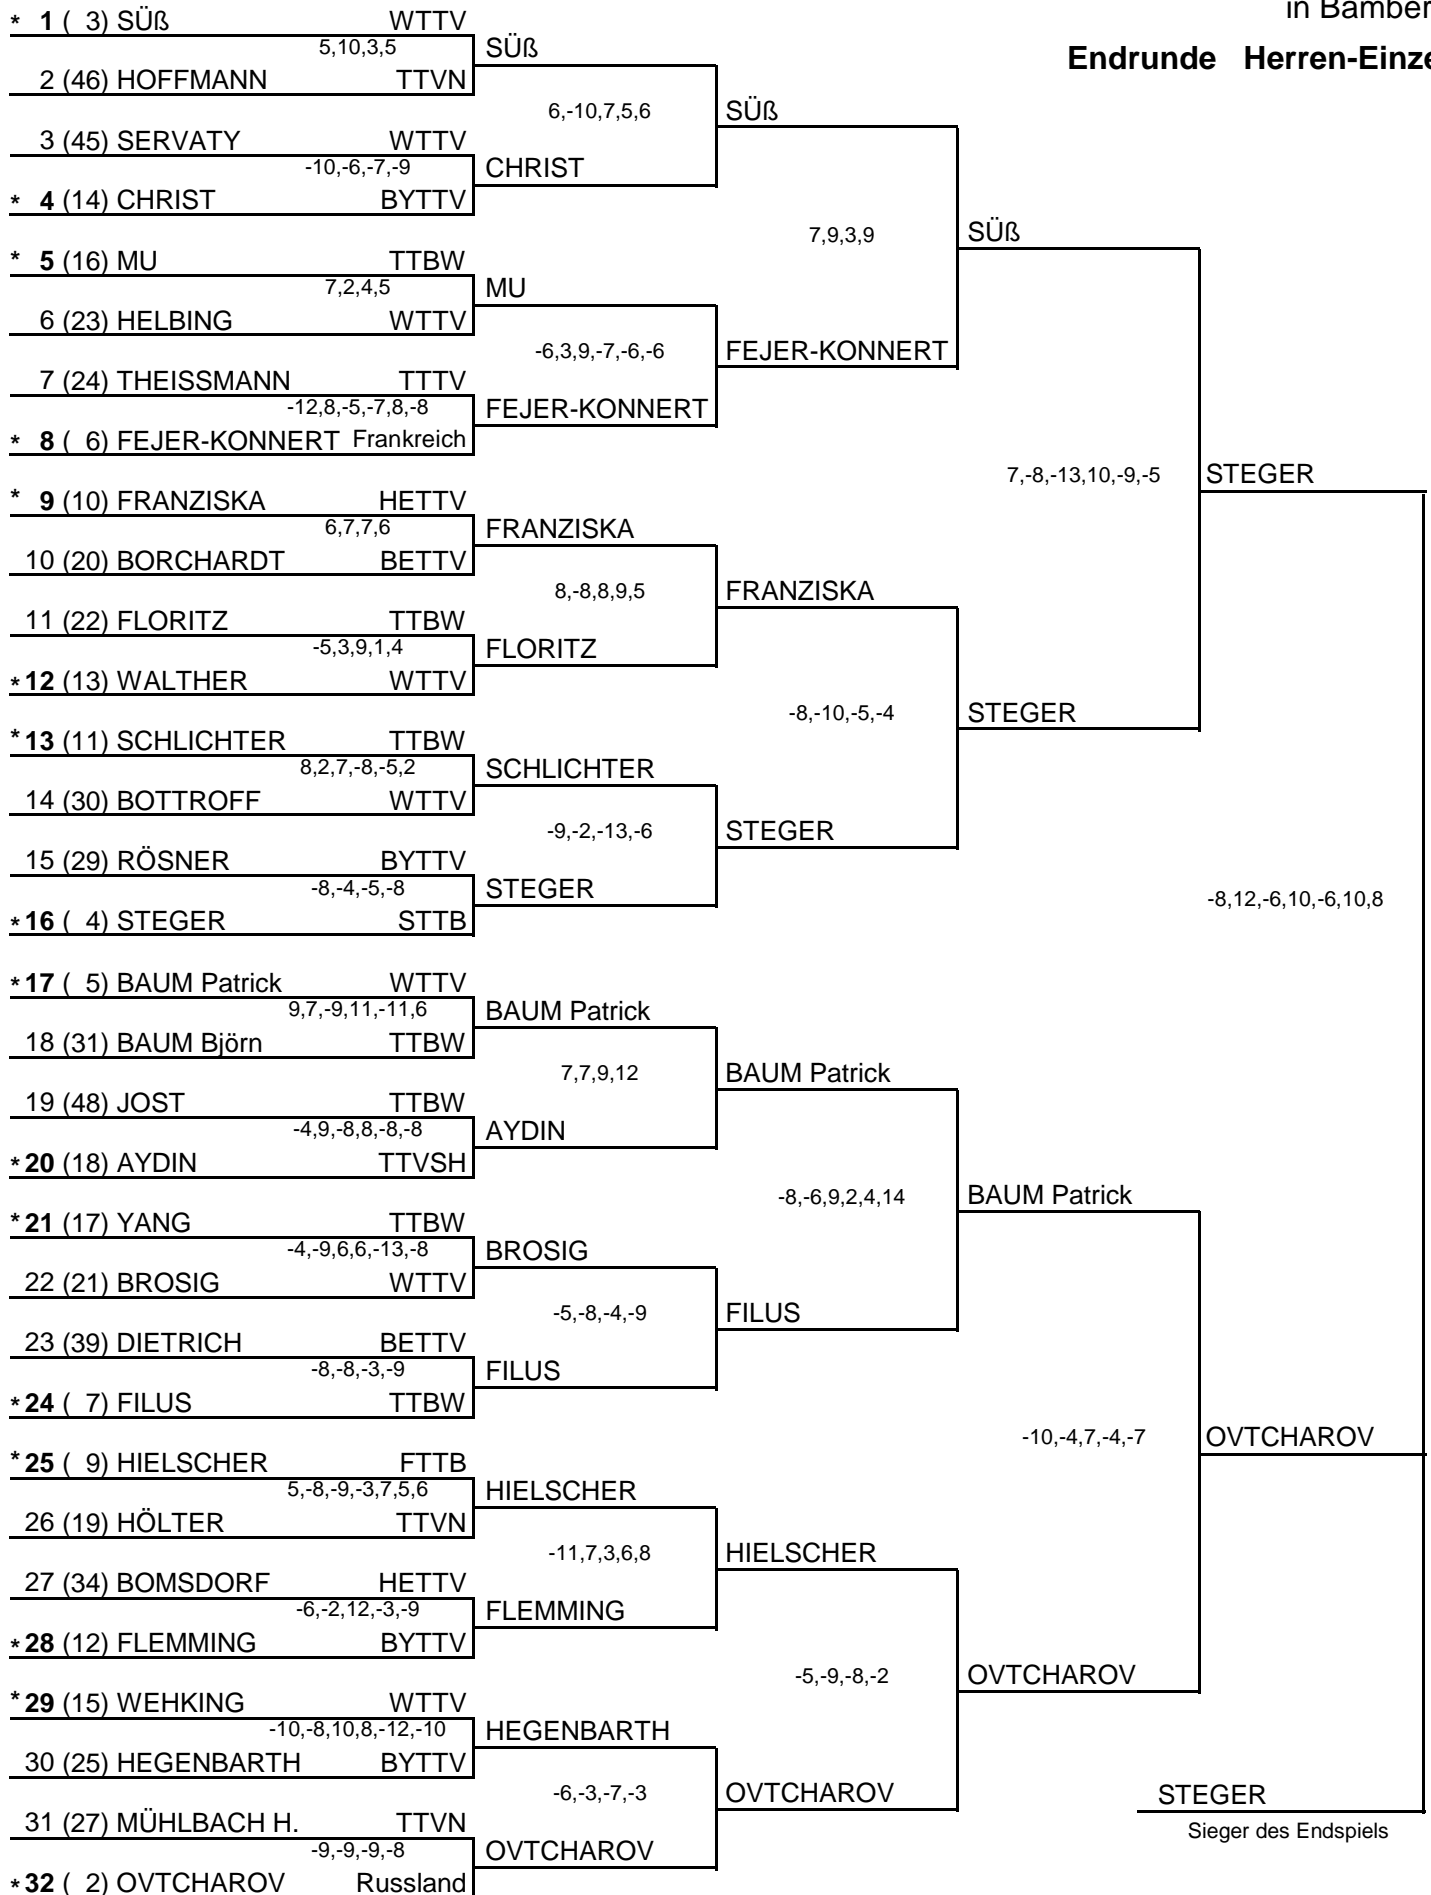

79. Nationale Deutsche Meisterschaften 2011
in Bamberg

Endrunde Herren-Einzel

STEGER
Sieger des Endspiels