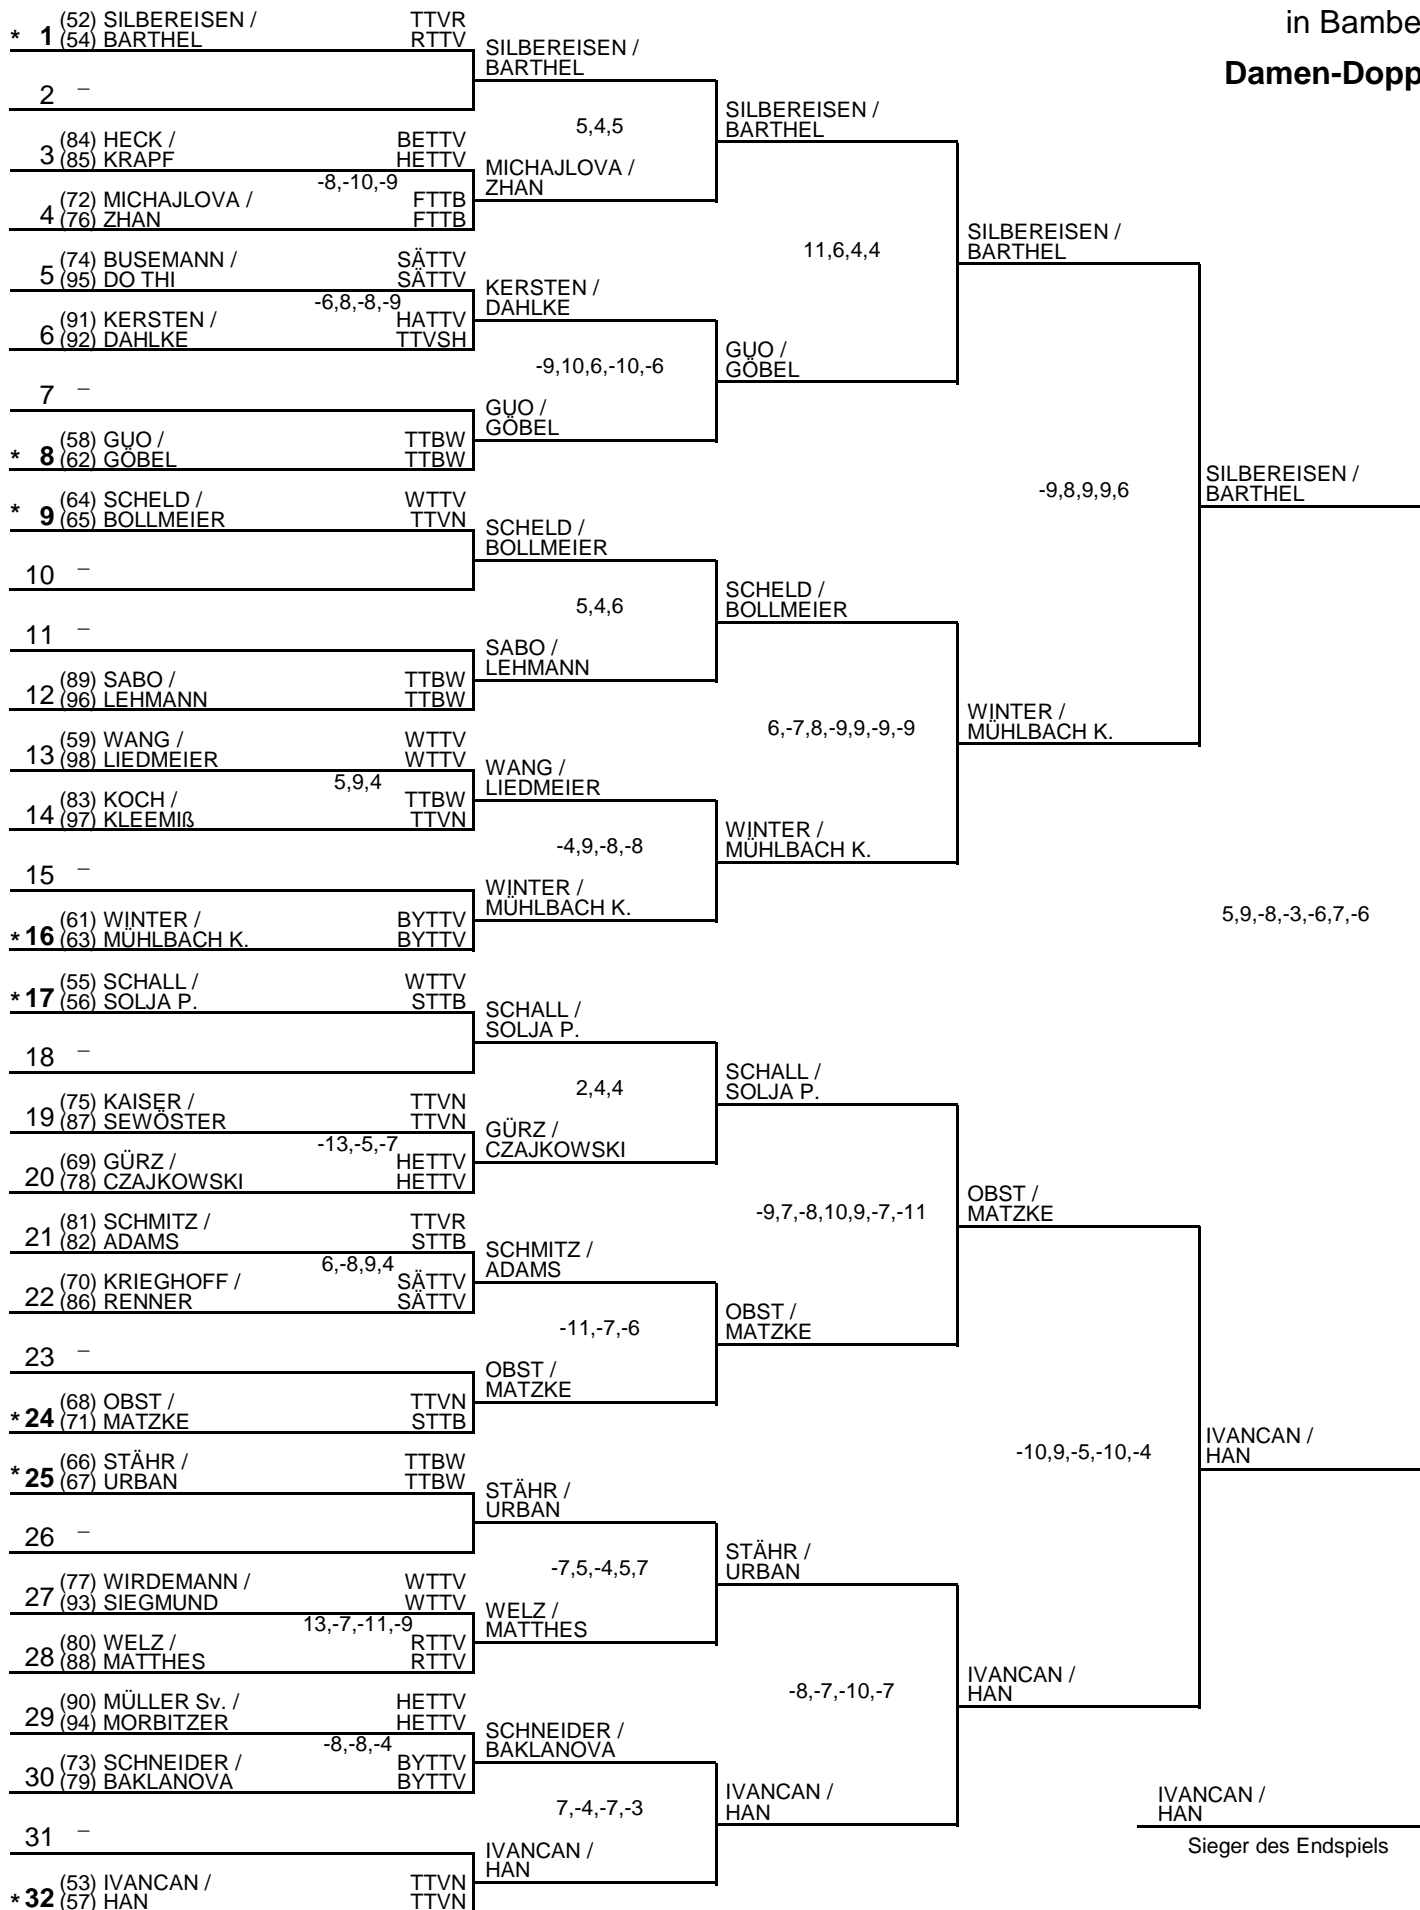

79. Nationale Deutsche Meisterschaften 2011
in Bamberg

Herren-Doppel

* 1	{ 2) OVTCHAROV / 5) BAUM Patrick	Russland WTTV	OVTCHAROV / BAUM Patrick		
2	-				
3	{ 28) STRACK / 32) NIMTZ	WTTV WTTV	STRACK / NIMTZ	9,6,3	OVTCHAROV / BAUM Patrick
4	{ 33) STEINLE / 41) KLOSEK	6,-8,3,11 TTBW TTBW			
5	{ 39) DIETRICH / 45) SERVATY	BETT WTTV	DIETRICH / SERVATY	-10,-3,5,5,-7,-9	FRANZISKA / FLORITZ
6	{ 1) SCHMIDT / 48) JOST	-8,7,7,-2,6 TTTV TTBW			
7	-				
* 8	{ 10) FRANZISKA / 22) FLORITZ	HETT TTBW	FRANZISKA / FLORITZ	-6,11,-6,8,-8	FRANZISKA / FLORITZ
* 9	{ 14) CHRIST / 15) WEHKING	BYTT WTTV	CHRIST / WEHKING		
10	-				
11	{ 27) MÜHLBACH H. / 46) HOFFMANN	TTVN TTVN	MÜHLBACH H. / HOFFMANN	8,9,8	CHRIST / WEHKING
12	{ 34) BOMSDORF / 40) KRENZ	-9,10,7,5 HETT HETT			
13	{ 25) HEGENBARTH / 29) RÖSNER	BYTT BYTT	HÖLTER / PETERSEN	7,-10,-9,-10,-9	SCHLICHTER / FLEMMING
14	{ 19) HÖLTER / 35) PETERSEN	2,-6,-8,-7 TTVN TTVN			
15	-				
* 16	{ 11) SCHLICHTER / 12) FLEMMING	TTBW BYTT	SCHLICHTER / FLEMMING	9,-6,-7,7,-4	SCHLICHTER / FLEMMING
* 17	{ 6) FEJER-KONNERT / 7) FILUS	Frankreich TTBW	FEJER-KONNERT / FILUS		
18	-				
19	{ 26) DICKHARDT / 36) BRUBACH	STTB STTB	AYDIN / MÜLLER D.	12,-9,5,-5,-5	AYDIN / MÜLLER D.
20	{ 18) AYDIN / 38) MÜLLER D.	-13,-11,11,-6 TTVSH TTVR			
21	{ 21) BROSIG / 30) BOTTROFF	WTT WTT	BROSIG / BOTTROFF	-12,-7,-6,12,6,9,-7	BROSIG / BOTTROFF
22	{ 24) THEISSMANN / 44) OLTMANN	8,-7,6,-9,12 TTTV HATT			
23	-				
* 24	{ 13) WALTHER / 23) HELBING	WTT WTT	WALTHER / HELBING	4,7,5	BROSIG / BOTTROFF
* 25	{ 16) MU / 17) YANG	TTBW TTBW	MU / YANG		
26	-				
27	{ 43) FUß / 47) MEINEL	SÄTT SÄTT	FUß / MEINEL	-10,1,-10,1,7	MU / YANG
28	-				
29	{ 20) BORCHARDT / 31) BAUM Björn	BETT TTBW	BORCHARDT / BAUM Björn	9,11,-6,-2,-4,6,-4	STEGE / HIELSCHER
30	{ 37) SCHILDHAUER / 42) VELLING	5,6,5 TTVSH TTVSH			
31	-				
* 32	{ 4) STEGE / 9) HIELSCHER	STTB FTTB	STEGE / HIELSCHER	-11,9,-7,8,-11	STEGE / HIELSCHER

Sieger des Endspiels

79. Nationale Deutsche Meisterschaften 2011
in Bamberg

Damen-Doppel